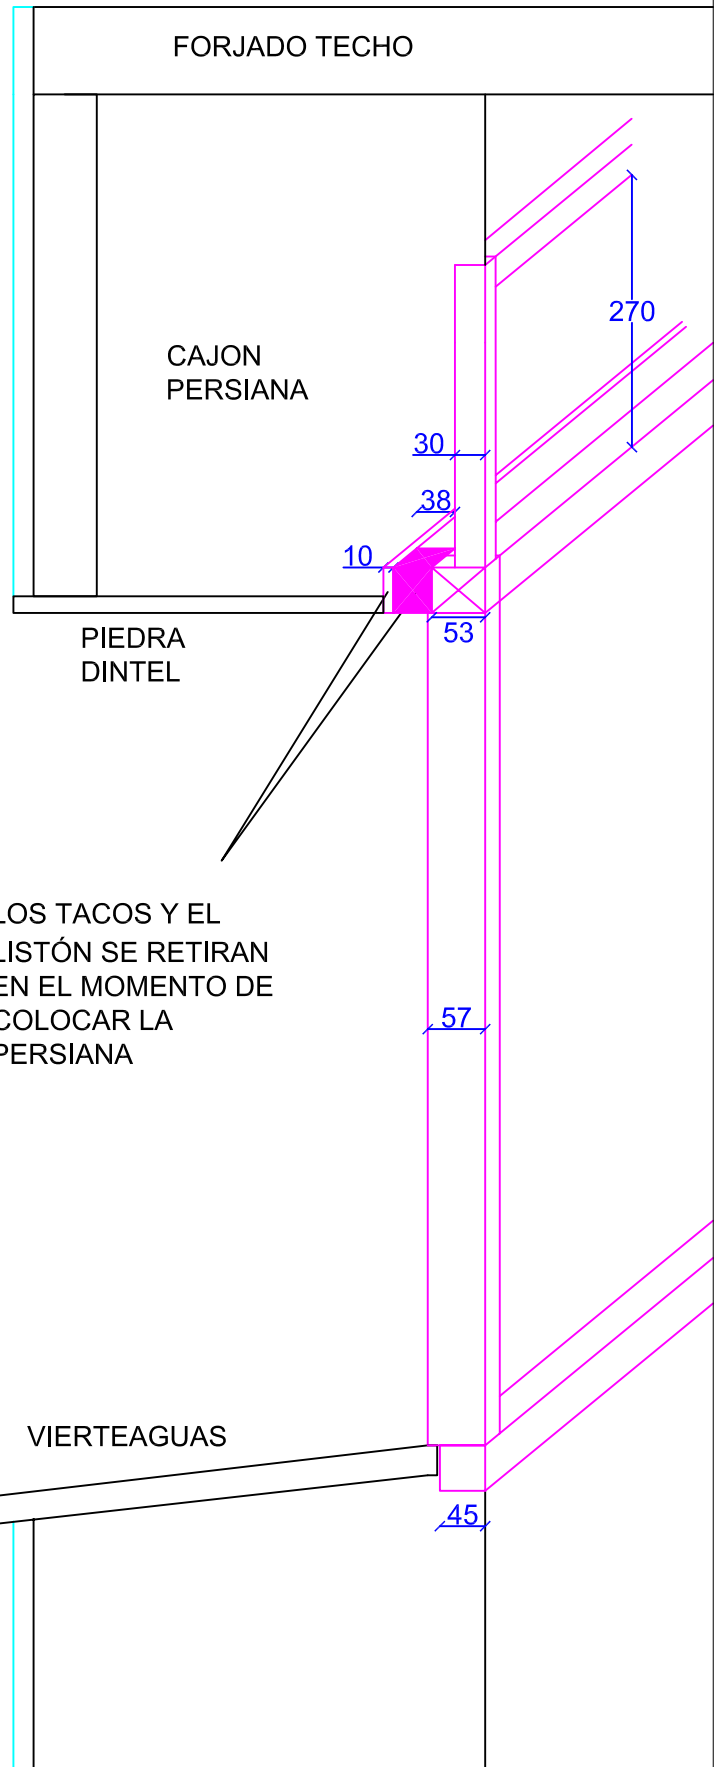

LOS TACOS Y EL LISTÓN SE
RETIRAN EN EL MOMENTO
DE COLOCAR LA PERSIANA

LOS TACOS Y EL
LISTÓN SE RETIRAN
EN EL MOMENTO DE
COLOCAR LA
PERSIANA

Escala
1:75

PREMARCOS CARPINTERÍA EXTERIOR C/P

DETALLES DE COLOCACION
PREMARCO EXTERIOR VENTANA
BLOCK MADERA ALUMINIO